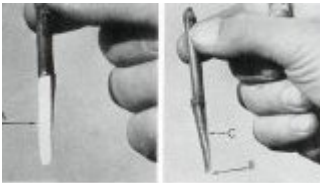

Arborépom – Le conservatoire de la pomme à Arzano

[TVResidences](#)

---

Fanny Chauffin

<https://abp.bzh/videos/pvep9kxxu43d5t9h40ef.mp4>

---

ARBOREPOM, LA SAUVERGARDE DES VARIÉTÉS ANCIENNES

Une bonne partie des variétés de pommes anciennes du Finistère ont été retrouvées et inventoriées par les membres de l'association Arborépom. Ces variétés ont ensuite été greffées afin de les sauvegarder, dans les nombreux vergers que l'association a créé. Une fois par an ils se retrouvent pour presser les (...)